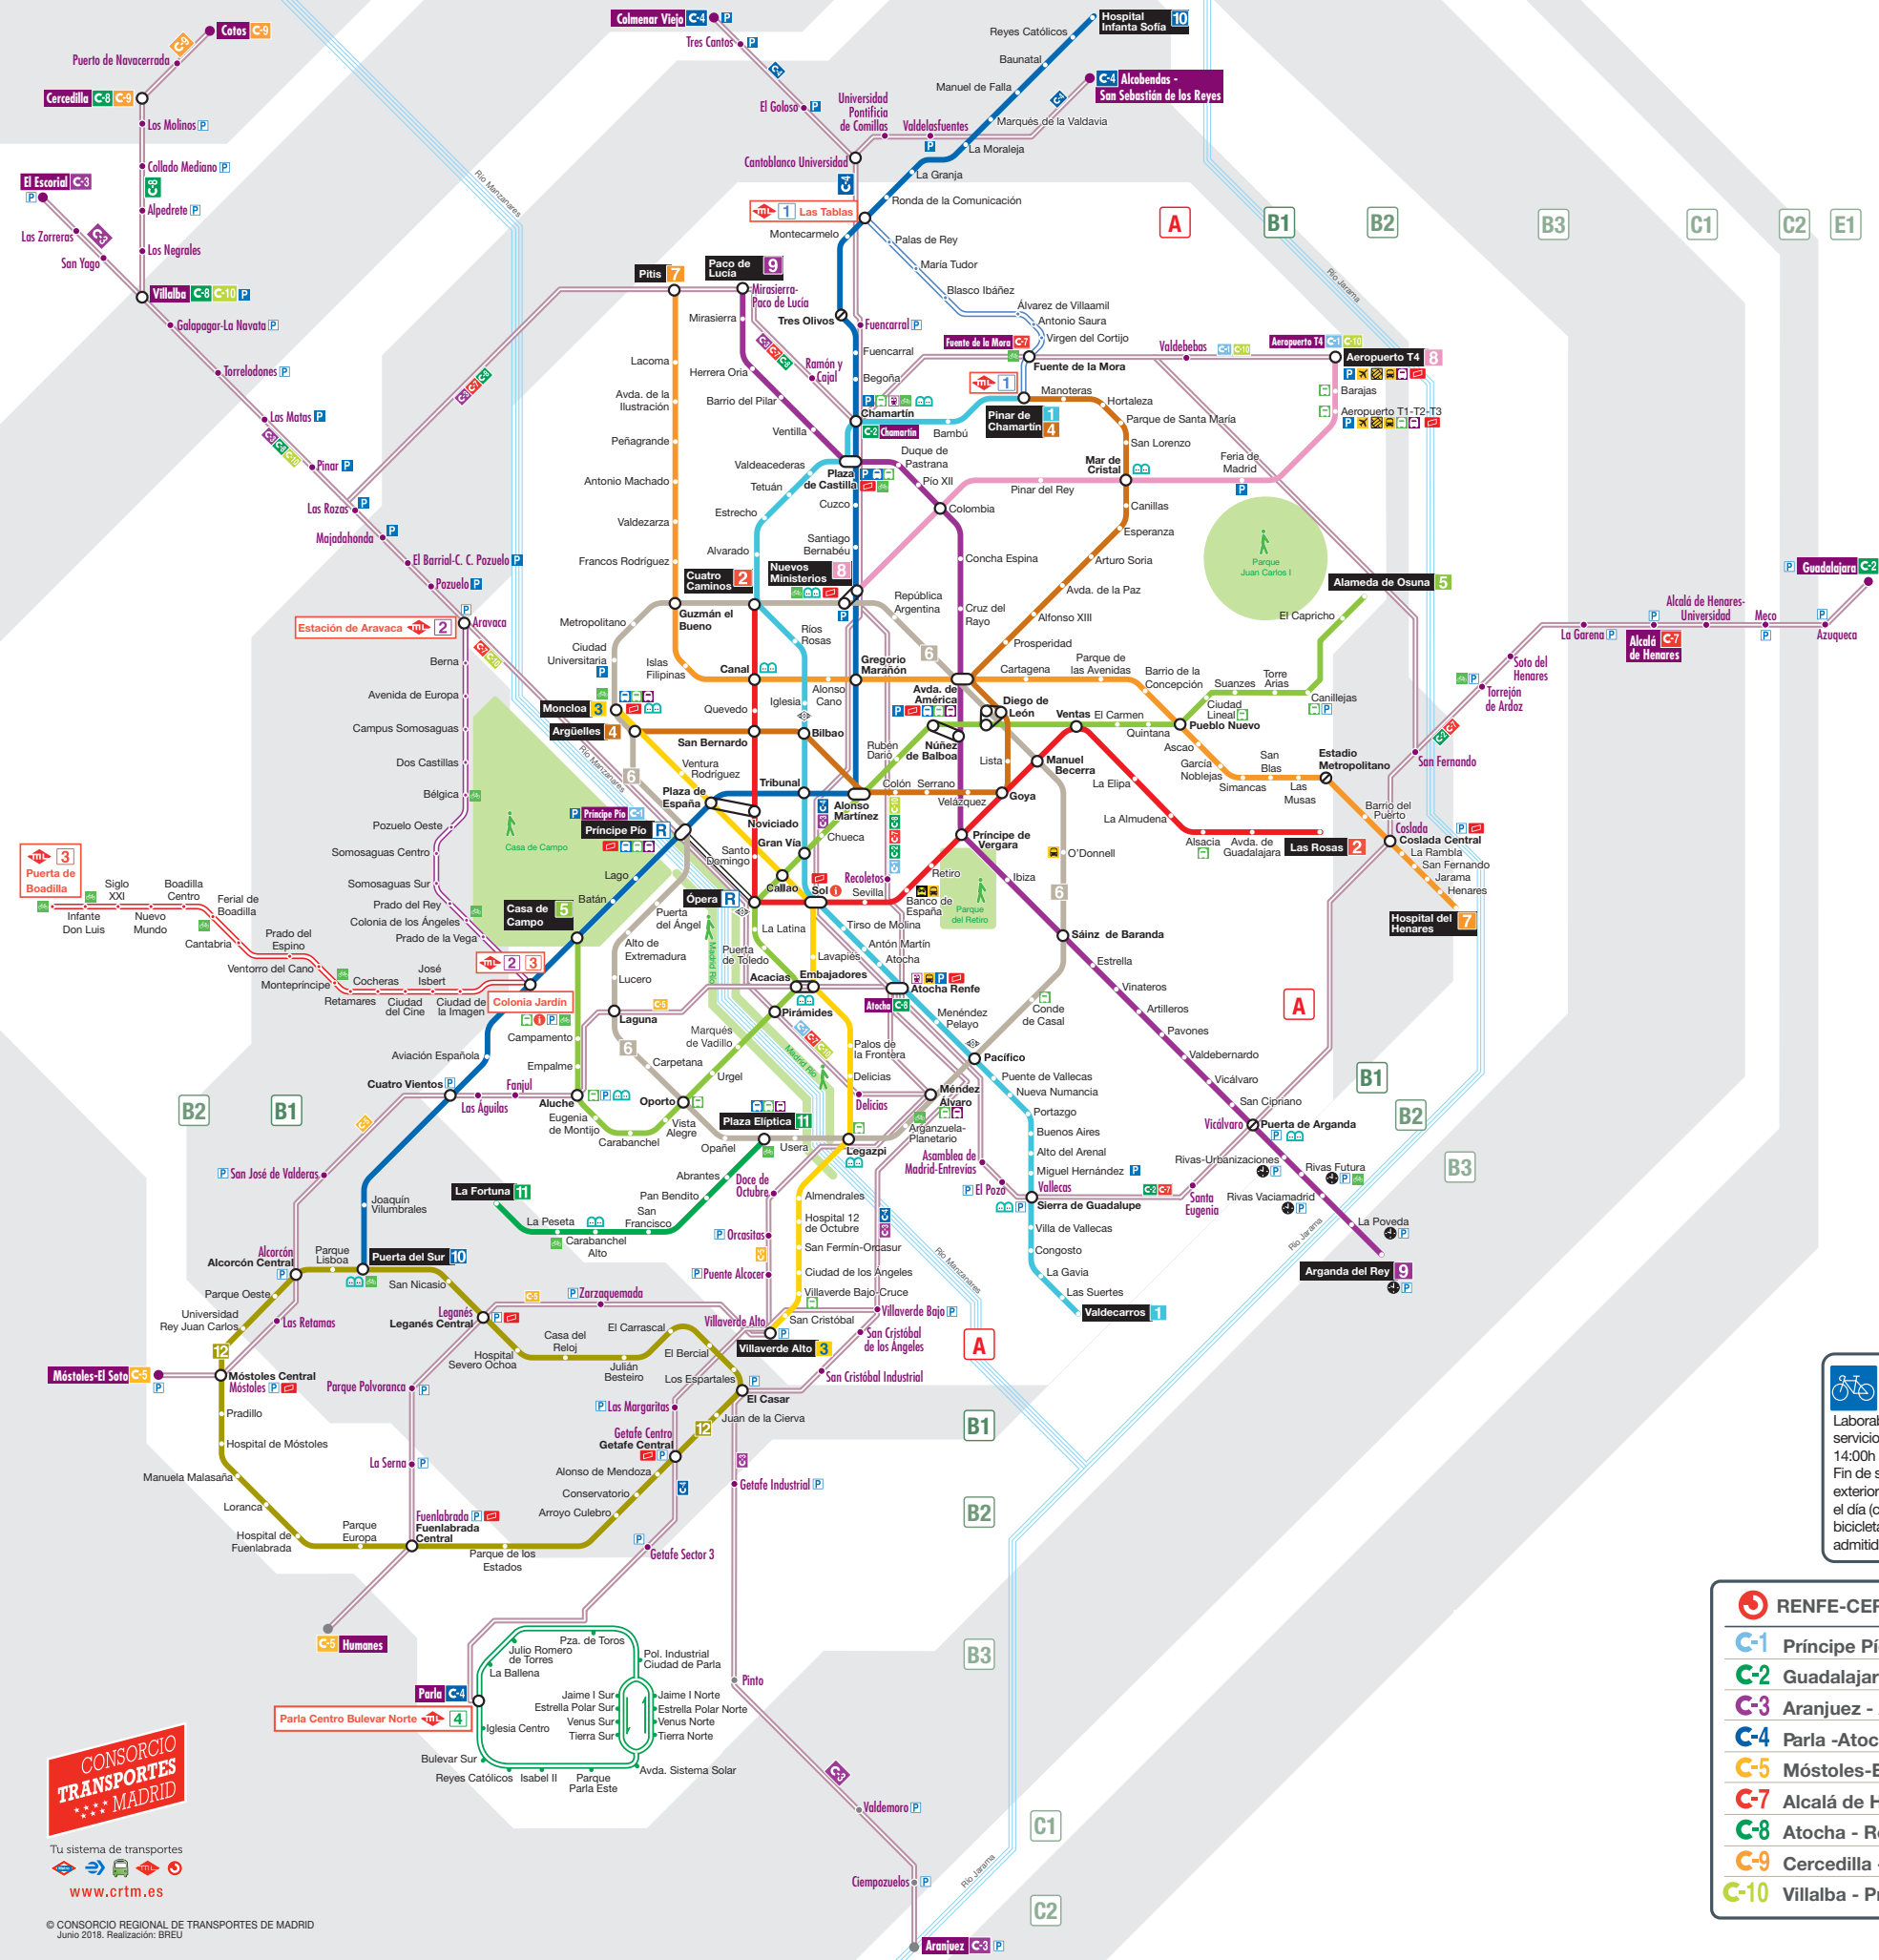

AL CAMPUS DEL CEU VEN EN metroligero oeste

Frecuencias cada
6 min. de 7 a 10h. hasta el
Campus del CEU

Colonia Jardín - Montepríncipe 14min
Príncipe Pío - Montepríncipe 30min

Tarifa plana de 20€
hasta los 26 años
en tu Tarjeta de
Transporte Público
Joven

Prueba nuestra web y app.

SIMBOLOGÍA - Key

- Transbordo corto
Metro interchange
- Transbordo largo
Metro interchange with long walking distance
- Cambio de tren
Change of train
- Horario restringido
Restricted opening times
- Metro Ligero
Light Rail
- Terminal autobuses urbanos EMT (Intercambiadores)
Urban buses terminal (Interchanges)
- Autobuses interurbanos
Suburban buses
- Autobuses largo recorrido
Interegional bus station
- Autobús Expres Aeropuerto
Airport Express Bus
- Terminal autobuses nocturnos
Night buses Line Terminal
- Estación de tren
Train station
- Aeropuerto / Airport
Adolfo Suárez Madrid-Barajas
- Parada y línea de Cercanías
Suburban railway station and line
- Zonas tarifarias
Fare area
- Suplemento Aeropuerto
Airport extra charge
- Oficina de gestión tarjeta transporte público
Public Transport Card Office
- Centro de Información
Customer attention
- Aparcamiento disuasorio gratuito
Free Park and Ride
- Aparcamiento disuasorio de pago
Paid Park and Ride
- Estacionamiento de bicicletas
Bicycle parking
- Bibliometro
Metro library
- Espacio Histórico de Metro
Metro Historic Space

- METRO**
- 1** Pinar de Chamartín Valdecarros
 - 2** Las Rosas Cuatro Caminos
 - 3** Villaverde Alto Moncloa
 - 4** Argüelles Pinar de Chamartín
 - 5** Alameda de Osuna Casa de Campo
 - 6** Circular
 - 7** Hospital del Henares Pitis
 - 8** Nuevos Ministerios Aeropuerto T4
 - 9** Paco de Lucía Arganda del Rey Hospital Infanta Sofía Puerta del Sur
 - 10** Plaza Elíptica La Fortuna
 - 11** MetroSur
 - 12** Ópera Príncipe Pío
- METRO LIGERO**
- 1** Pinar de Chamartín Las Tablas
 - 2** Colonia Jardín Estación de Aravaca
 - 3** Colonia Jardín Puerta de Boadilla
 - 4** Tranvía de Parla: línea circular