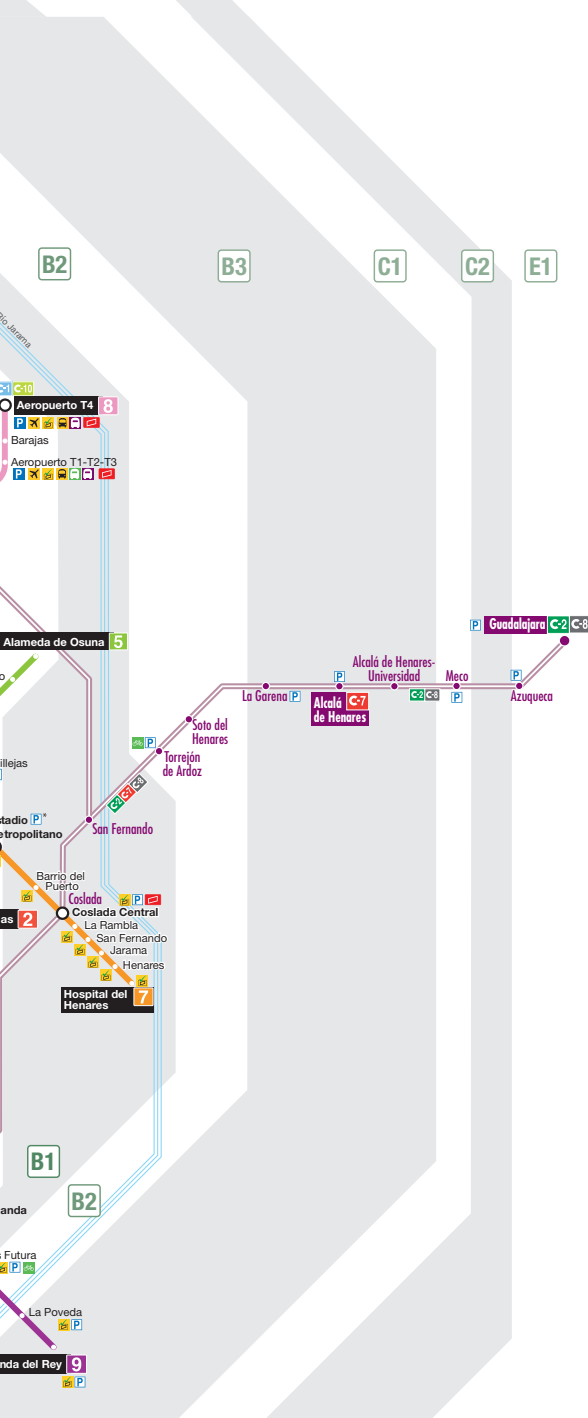

SIMBOLOGÍA - Key

- Transbordo corto**
Metro interchange
- Transbordo largo**
Metro interchange with long walking distance
- Cambio de tren**
Change of train
- Metro Ligero**
Light Rail
- Autobuses interurbanos**
Suburban buses
- Autobuses largo recorrido**
Interegional bus station
- Autobús Expres Aeropuerto**
Airport Express Bus
- Terminal autobuses nocturnos**
Night buses Line Terminal
- Estación de tren de largo recorrido**
Railway station
- Aeropuerto / Airport**
Adolfo Suárez Madrid-Barajas
- Fanjul** Parada y línea de Cercanías
Suburban railway station and line
- Zonas tarifarias**
Fare area
- Oficina de gestión tarjeta transporte público**
Public Transport Card Office
- ATENCIÓN A LA TARIFA**
Validación a la SALIDA
PAY THE RIGHT FARE
Ticket checked at the EXIT
- Atención al cliente**
Customer Service
- Aparcamiento disuasorio gratuito**
Free Park and Ride
*Excepto días con evento
*Except days with event
- Aparcamiento disuasorio de pago**
Paid Park and Ride
- Estacionamiento de bicicletas**
Bicycle parking
- Bibliometro**
Metro library
- Espacio Histórico de Metro**
Metro Historic Space
- Objetos perdidos**
Lost and found
- Productos oficiales Metro**
Official Metro merchandising

METRO

- 1 Pinar de Chamartín Valdecarros**
- 2 Las Rosas Cuatro Caminos**
- 3 Villaverde Alto Moncloa**
- 4 Argüelles Pinar de Chamartín**
- 5 Alameda de Osuna Casa de Campo**
- 6 Circular**
- 7 Hospital del Henares Pitis**
- 8 Nuevos Ministerios Aeropuerto T4**
- 9 Paco de Lucía Arganda del Rey**
- 10 Hospital Infanta Sofía Puerta del Sur**
- 11 Plaza Elíptica La Fortuna**
- 12 Metrosur**
- Ópera Príncipe Pío**