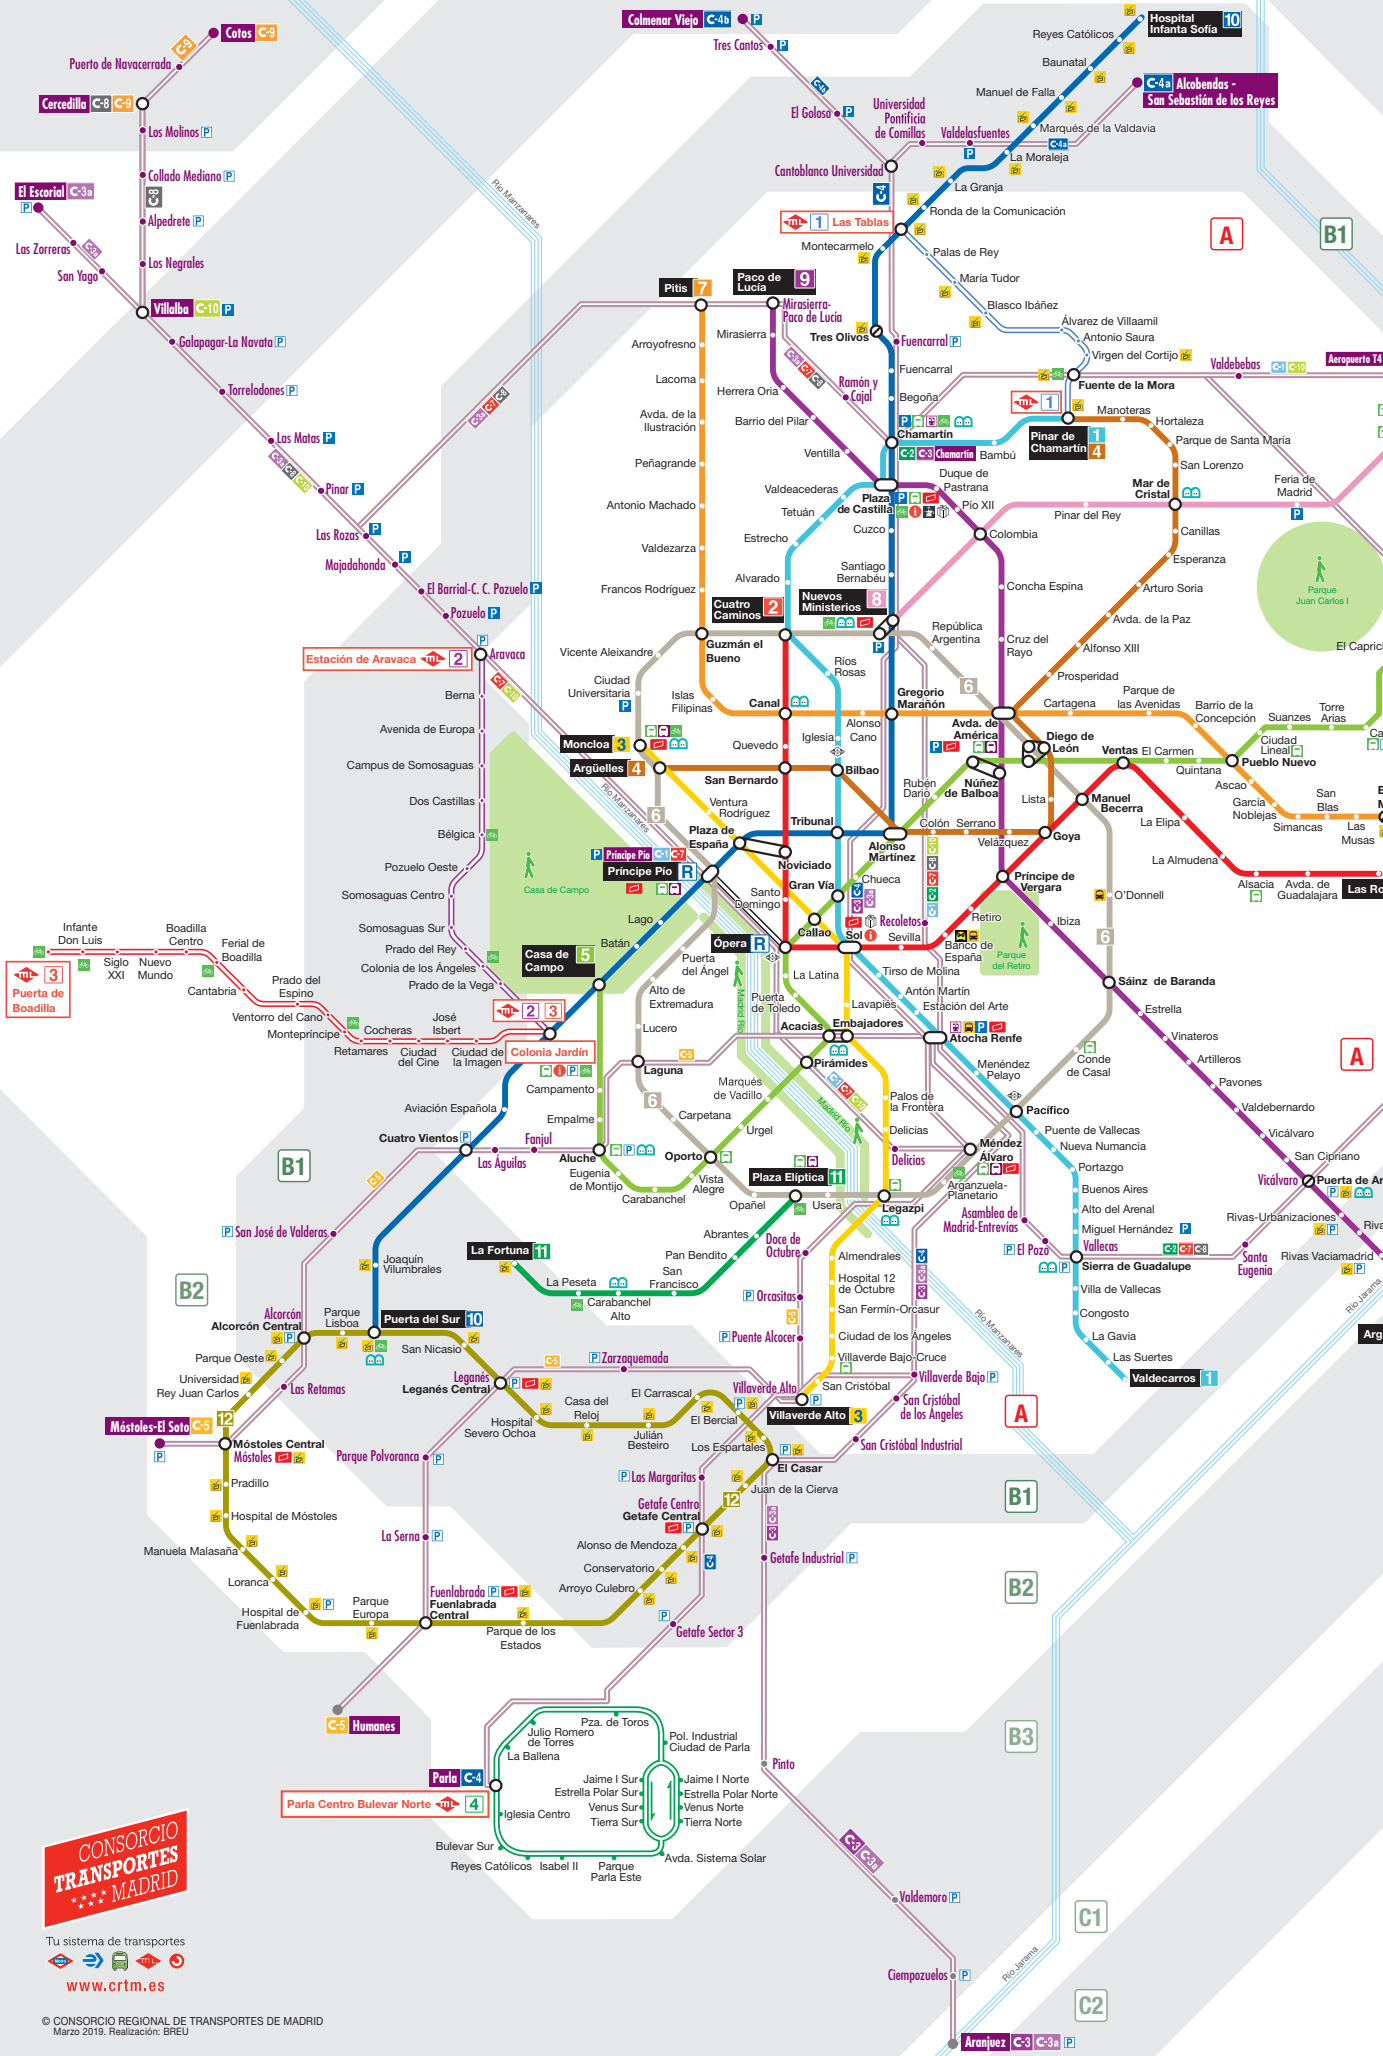

Esquema integrado de Metro, Metro Ligero y Cercanías de la Comunidad de Madrid

Metro, Light Rail and Suburban Rail of Madrid Region

Comunidad de Madrid

CONSORCIO TRANSPORTES MADRID

Tu sistema de transportes
www.crtm.es

© CONSORCIO REGIONAL DE TRANSPORTES DE MADRID
Marzo 2019. Realización: BREU